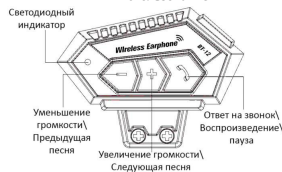

2. Техника безопасности

2. Функции

3. Зарядка

4. Использование

- Нажмите кнопку питания и удерживайте ее в течение 3 секунд;
- Найдите имя «BT12» и подключитесь к устройству;
- Устройство автоматически выключится через 5 минут, если ни одно работающее устройство не будет сопряжено.
- Во время работы устройство будет издавать звуковое напоминание, если батарея будет иметь низкий заряд;
- Удерживайте кнопку, чтобы выключить устройство.

Сервисный Центр
www.minicam24.ru

Приятного использования!